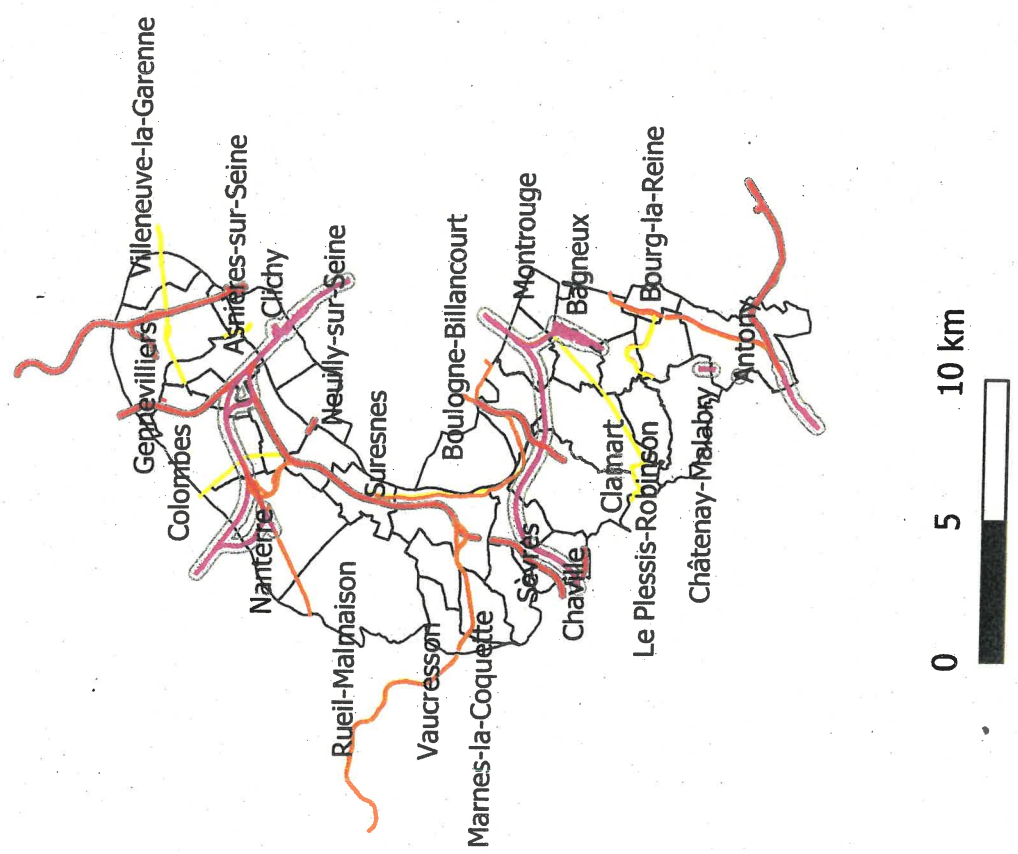

Pascal GAUDEL

Annexe 2

Cartographie du classement sonore des voies ferrées (réseau SNCF et RATP)